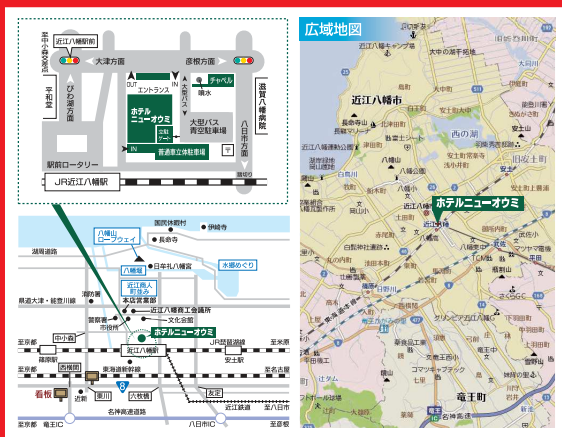

主催 / 滋賀中央信用金庫 共催 / 日本フルハップ

後援 / 滋賀県、中小機構 近畿
滋賀経済同友会、滋賀県中小企業家同友会、
公益財団法人滋賀県産業支援プラザ
彦根商工会議所、近江八幡商工会議所、
守山商工会議所、草津商工会議所、八日市商工会議所、
甲良町商工会、愛荘町商工会、稲枝商工会、
豊郷町商工会、東近江市商工会、多賀町商工会、
安土町商工会、竜王町商工会、野洲市商工会、
栗東市商工会、瀬田商工会

●お問い合わせ先

滋賀中央信用金庫 営業推進部

〒523-8651 滋賀県近江八幡市桜宮町198
TEL 0748-34-7812 FAX 0748-34-7821
E-mail : eisui@shigachushin.jp